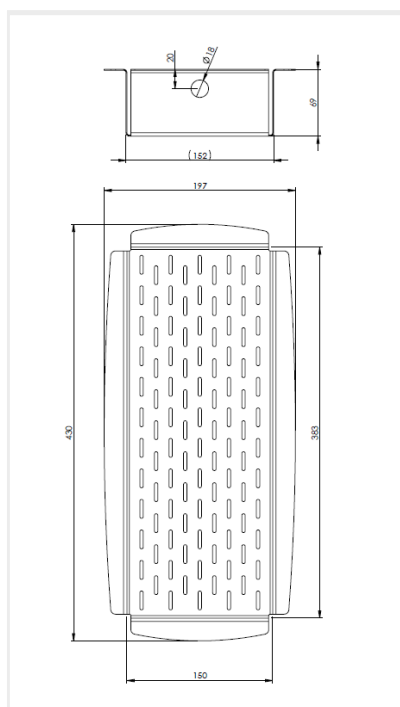

## PRODUKTBESKRIVNING:

En rostfri sköljskål som passar till alla Edge, Radius, Titan samt nya Safir diskådor.

EAN:

7350026783917

## PRODUKTINFORMATION:

NR 20 Svart är en rostfri sköljskål ytbelagd med en metod (Physical Vapor Deposition, PVD) som är skapad för framställning av metallbaserade hårda beläggningar med partiellt joniserad metallånga. Denna process sker i en vacuum kammare. Varje sköljskål har ett unikt utseende och färgavvikelser från bild och prover kan förekomma